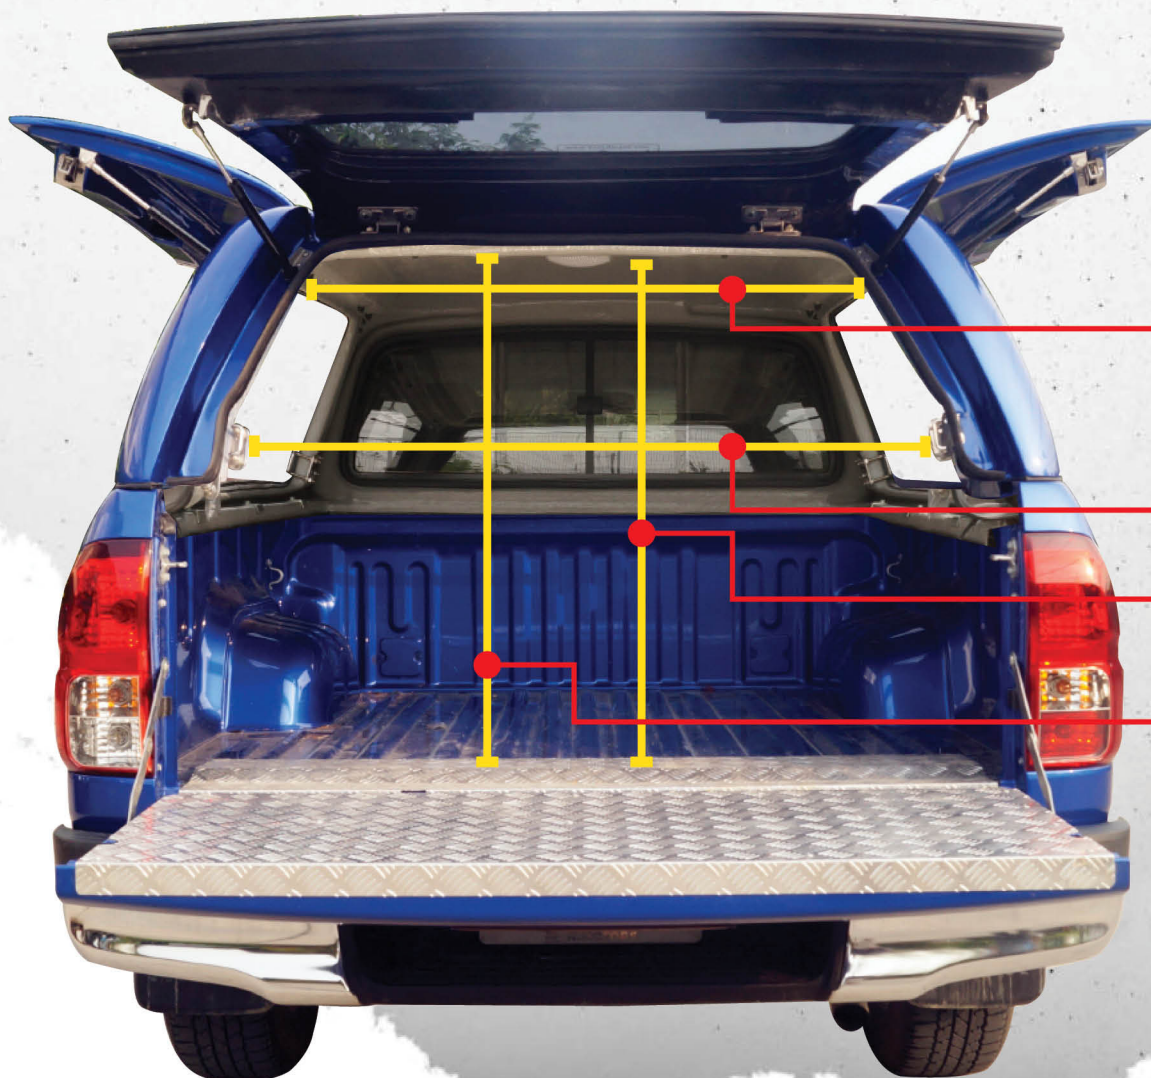

**avenger top**

[www.avengertop.com](http://www.avengertop.com)

**NEW 2015+**

**TOYOTA HILUX.MK.9 (REVO) DOUBLE CAB**

**Minimum Width : 950 mm.**

**Maximum Width : 1,150 mm.**

**Internal Height : 910 mm.**

**Tailgate Frame Height : 895 mm.**

**avenger top**

[www.avengertop.com](http://www.avengertop.com)

**NEW 2015+**

**TOYOTA HILUX.MK.9 (REVO) DOUBLE CAB**

Minimum Width: 995 mm.

Height : 395 mm.

Maximum Width : 1,000 mm.