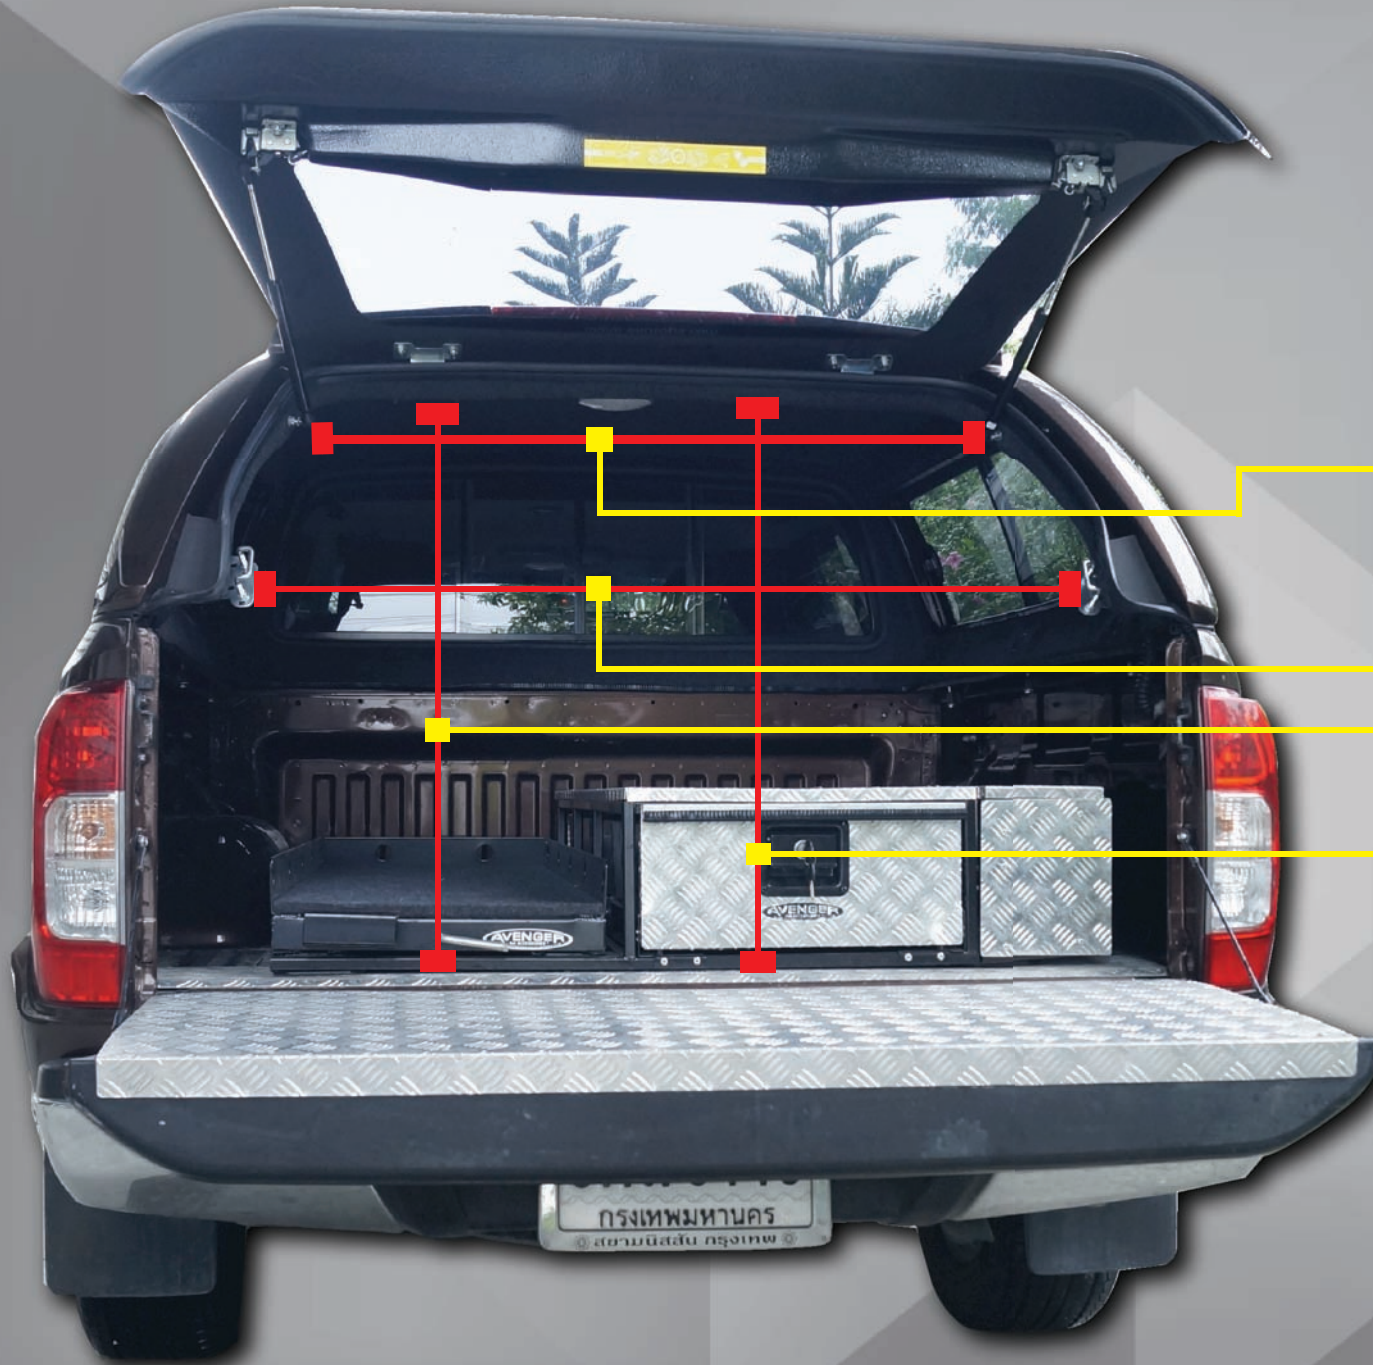

Minimum Width: 1,000 mm.  
Height: 290 mm.  
Maximum Width: 1,065 mm.

**New** 2015+ Nissan Navara (NP 300) **Double Cab**

Minimum Width : 885 mm.

Maximum Width : 1,150 mm.

Internal Height : 960 mm.

Tailgate Frame Height : 850 mm.

**New** 2015+ Nissan Navara (NP 300) **Double Cab**